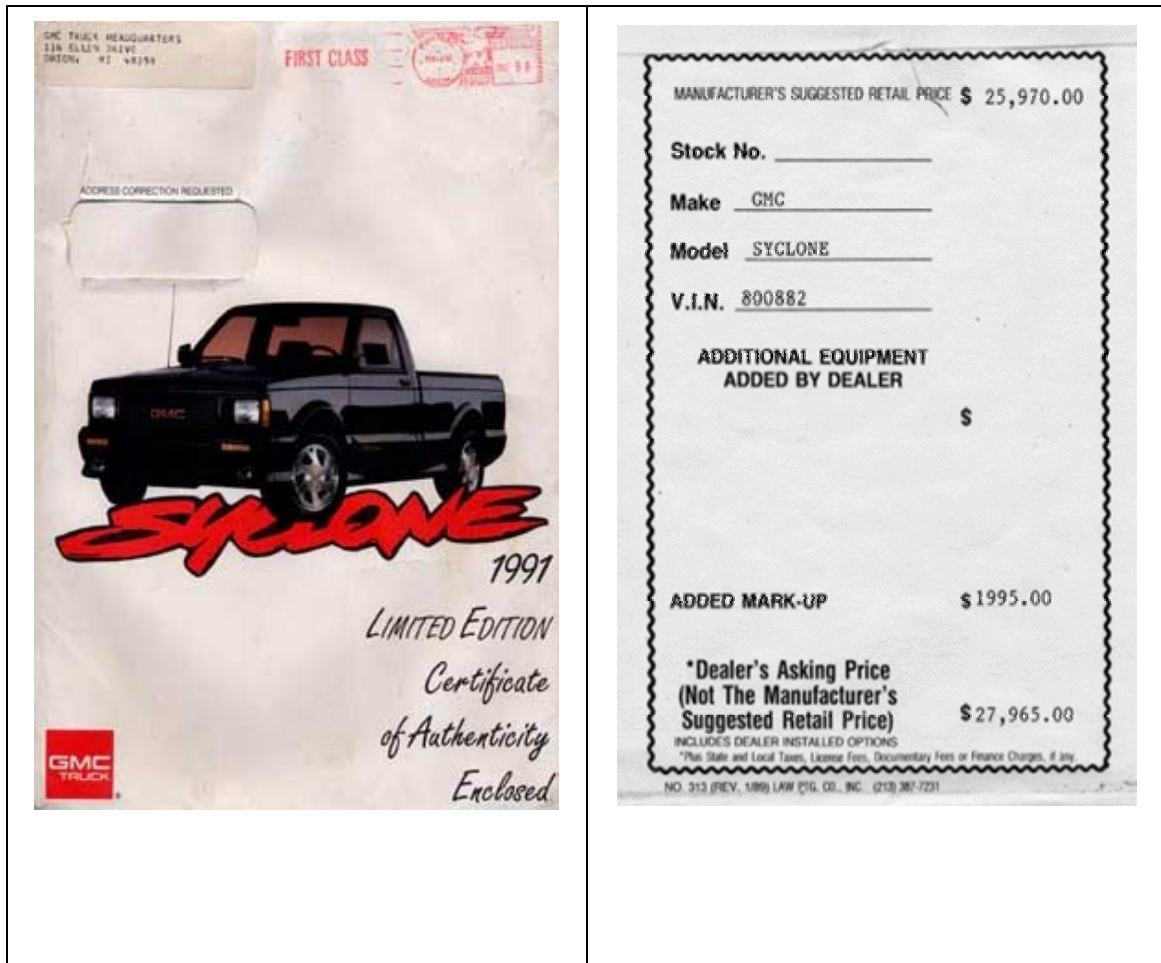

1991' SYCLONE オリジナル・オーナー証明書

送られてきた封筒

オリジナルプライスタッグ

オリジナル・オーナー証明書

サイクロンは限定生産のため特別に一台に対して一枚発行！

CERTIFICATE OF AUTHENTICITY

1991

SYCLONE

LIMITED EDITION

Owner	Description	Vehicle Identification Number
J. Uyeuama	1991 GMC Syclone	1GDCT14Z7M8800882

Ray Cota
General Sales Manager, GMC Truck

February 4, 1992
Date

GMC TRUCK
THE STRENGTH OF EXPERIENCE