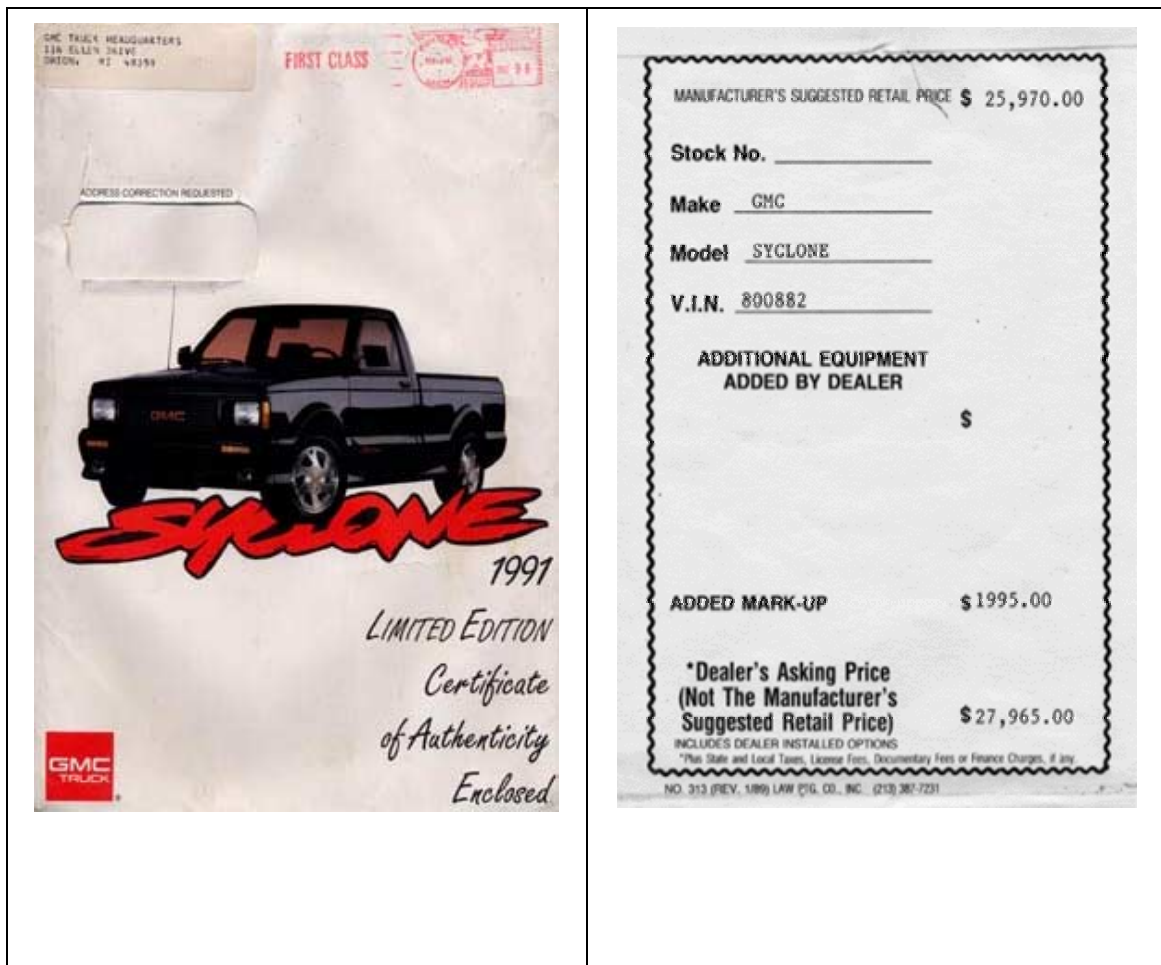

# 1991' SYCLONE オリジナル・オーナー証明書

送られてきた封筒

オリジナルプライスタッグ

オリジナル・オーナー証明書

サイクロンは限定生産のため特別に一台に対して一枚発行！

CERTIFICATE OF AUTHENTICITY

1991

**SYCLONE**

**LIMITED EDITION**

Owner	Description	Vehicle Identification Number
J. Uyeuama	1991 GMC Syclone	1GDCT14Z7M8800882

*Ray Cota*  
General Sales Manager, GMC Truck

February 4, 1992  
Date

**GMC TRUCK**  
THE STRENGTH OF EXPERIENCE